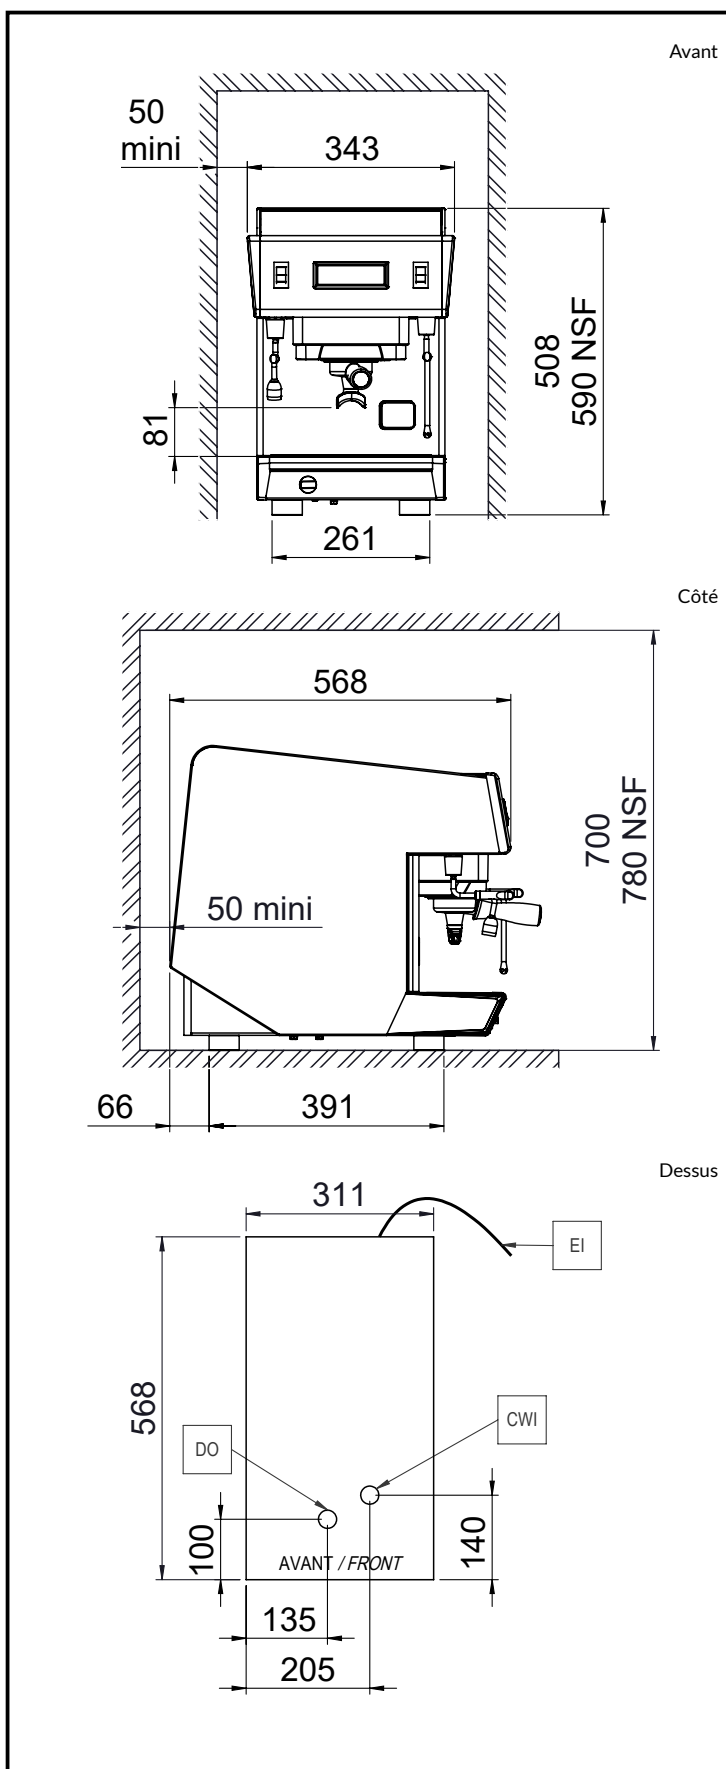

Classic 1 groupe

Électrique

Voltage :

602626 (CLASSIC1) 230 V/1N ph/50 Hz

Puissance de
raccordement

3 kW

Type de prise

Cable without plug

Eau

Température de l'eau
froide (min / max):

5 / 60 °C

Informations générales

Largeur extérieure 343 mm

Profondeur extérieure 568 mm

Hauteur extérieure 580 mm

Poids net : 41 kg

Volume brut : 0.32 m³

Durabilité

Consommation de
courant:

13 Amps

Certifications

La société se réserve le droit de modifier les spécifications techniques sans préavis.

2025.01.18

Part of

Electrolux
Professional
Group

UNIC